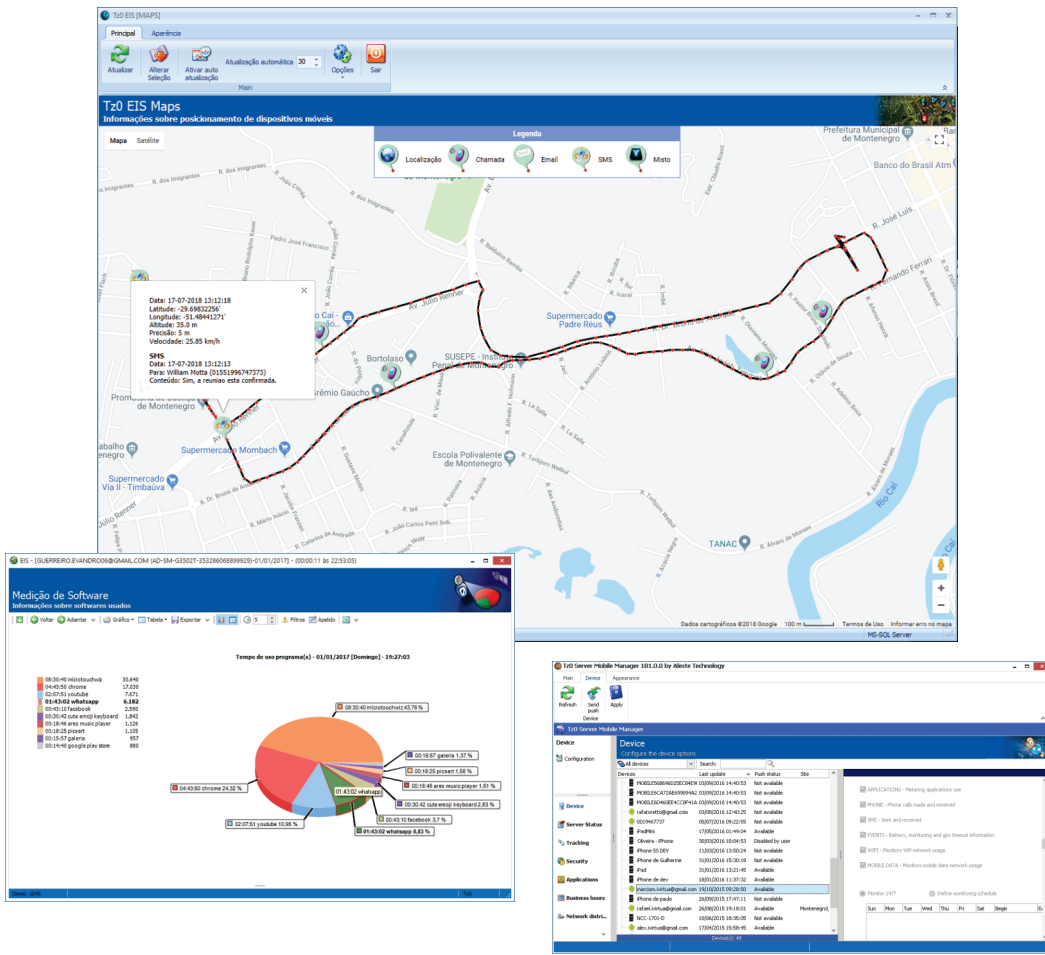

Trauma Zer0 é produtividade, economia e segurança.

O Tz0 Mobile é uma das ferramentas que compõem a suíte Trauma Zer0: o mais poderoso pacote de soluções de TI do mercado.

Composto por aplicativos que garantem economia de recursos, aumento da produtividade e otimização dos investimentos, o Trauma Zer0 é a garantia da segurança total de sua rede e da valiosa informação contida nos dados que circulam por ela.